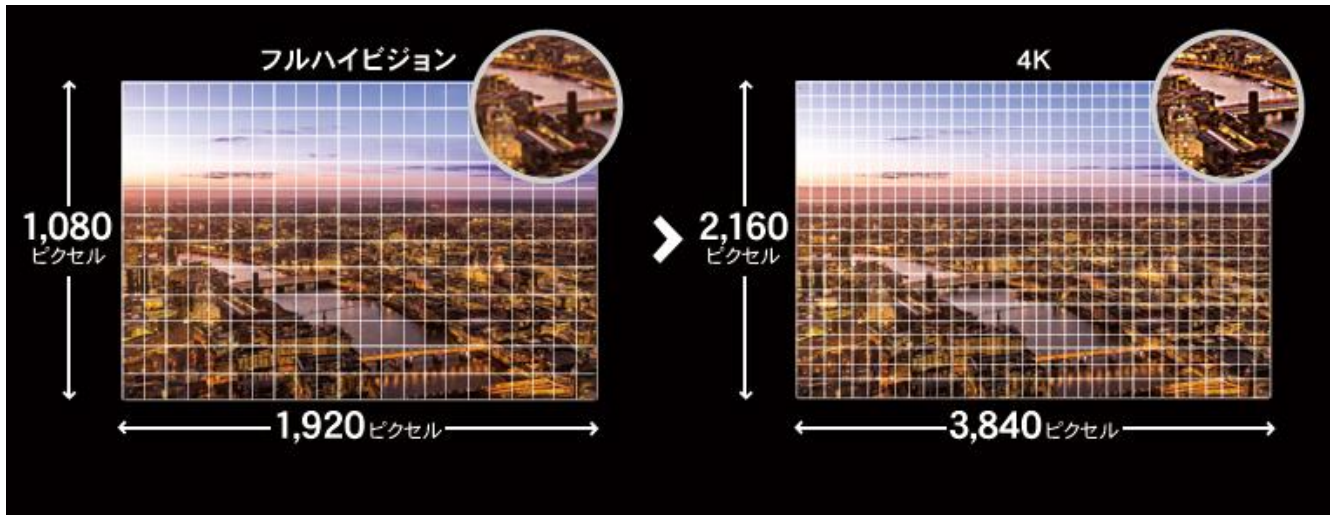

アクションカメラ MAL-FW【主な特長】

■4K (25fps) 対応で高精細な映像をカンタンに撮影できる

アクティブな撮影でもキレイで鮮やかに思い出を残せる 4K (25fps) 対応。4K画質はフルハイビジョンの約 4 倍の高解像度で映像を記録できます。

■水深 30mの防水ハウジングケース付属

高圧環境でも内部機器をドライに保てる防水ハウジングケースを使用すれば、マリンスポーツやウィンタースポーツの環境下でも安心してアクティブに撮影することができます。